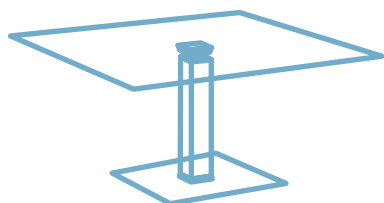

CT 038

Untergestell: 4 quadratische Holzbeine 8 × 8 × 45 cm, Buche natur oder farbig lackiert

Tischplatte: 12 mm Float- oder Weißglas, Kanten poliert

Artikelnummer, Maß und Gewicht:	124.042.00	Beine schwarz	Floatglas	90 × 90 cm	H: 46 cm	33 kg
	124.043.00	Beine blau	Floatglas	90 × 90 cm	H: 46 cm	33 kg
	124.045.00	Beine Buche natur	Floatglas	90 × 90 cm	H: 46 cm	33 kg
	124.042.01	Beine schwarz	Weißglas	90 × 90 cm	H: 46 cm	33 kg
	124.043.01	Beine blau	Weißglas	90 × 90 cm	H: 46 cm	33 kg
	124.045.01	Beine Buche natur	Weißglas	90 × 90 cm	H: 46 cm	33 kg

CT 039

Untergestell: Bodenplatte aus 12 mm Float- oder Weißglas, 45 × 45 cm, Kantenschliff Facette 30 mm, mittig 1 quadratisches Holzbein 80 × 80 mm, Buche natur oder farbig lackiert

Tischplatte: 12 mm Float- oder Weißglas, Kantenschliff Facette 30 mm

Artikelnummer, Maß und Gewicht:	124.012.00	Bein schwarz	Floatglas	90 × 90 cm	H: 47,5 cm	32 kg
	124.013.00	Bein blau	Floatglas	90 × 90 cm	H: 47,5 cm	32 kg
	124.015.00	Bein Buche natur	Floatglas	90 × 90 cm	H: 47,5 cm	32 kg
	124.012.01	Bein schwarz	Weißglas	90 × 90 cm	H: 47,5 cm	32 kg
	124.013.01	Bein blau	Weißglas	90 × 90 cm	H: 47,5 cm	32 kg
	124.015.01	Bein Buche natur	Weißglas	90 × 90 cm	H: 47,5 cm	32 kg