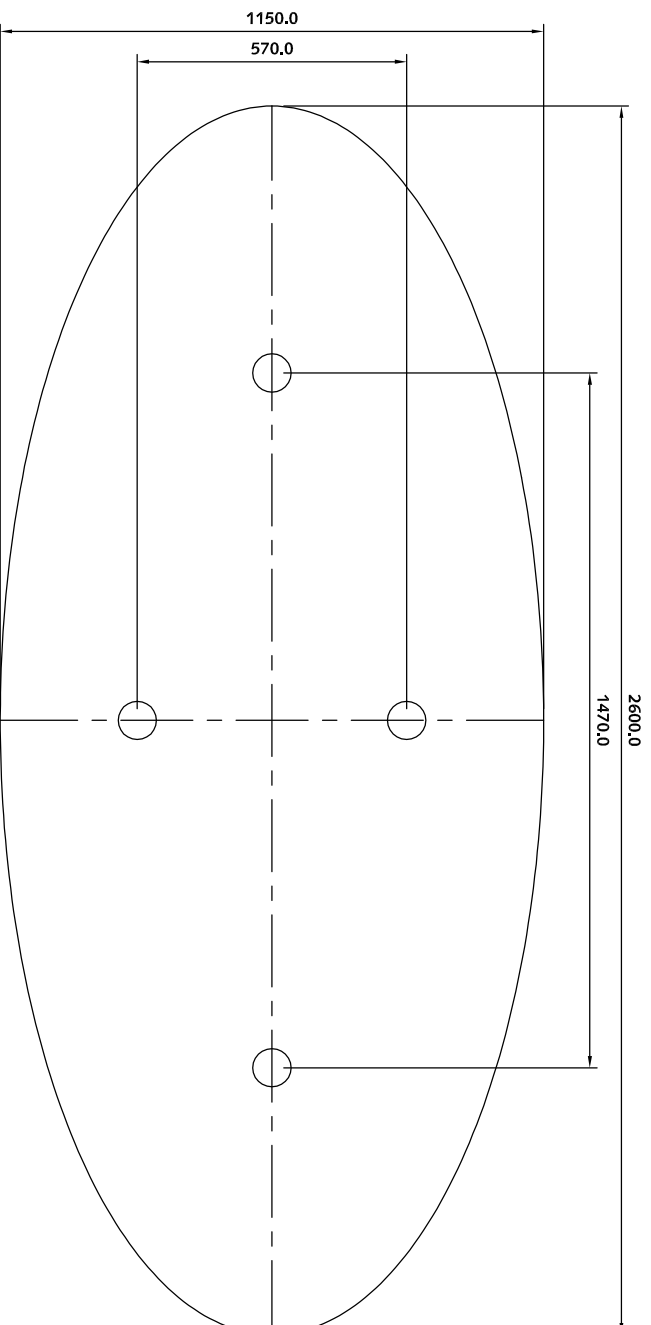

- Esstisch best. aus
- Oberplatte aus VG 2x6mm Weißglas im Verfuß mit Art Inside OT001.
 - Kante umlaufend poliert.
 - 4 Glasrohrbeine Ø80mm, komplett Klebadapter Form C, Zwischen- und Abschlußadapter, Höhe 715mm

Alle Maßangaben in mm.

FIRST GLAS GmbH

Rhinstraße 132, 12681 Berlin

Tel. (030) 47 50 05 -0

Fax (030) 47 50 05 - 26

info@first-glas.com

Auftrag: Esstisch ET028, 2600x1150mm, ges. Höhe ca. 730mm	
Kunden-Nr.:	
Angebotsnr.:	Auftragsnr.:
Bearb.-Datum: 10.11.09 / E.Bernhöft	Artikelnr.:
Änd.-Nr.-Datum:	Maßstab 1:16